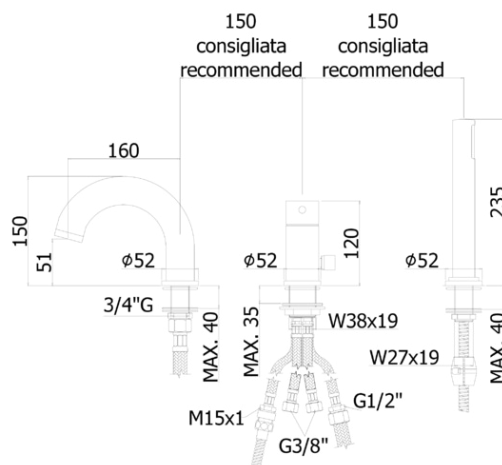

## DESCRIZIONE | DESCRIPTION

- Miscelatore bordo vasca con deviatore completo di:
  - set 5 flex inox per miscelatore
  - doccia e flessibile con piombo
- Deck mounted mixer with diverter complete with:
  - set of 5 stainless steel hoses for mixer
  - hand-shower and flexible hose with weight

### LIG 041 L..

- senza bocca erogazione (2 fori)
- without spout (2 holes)